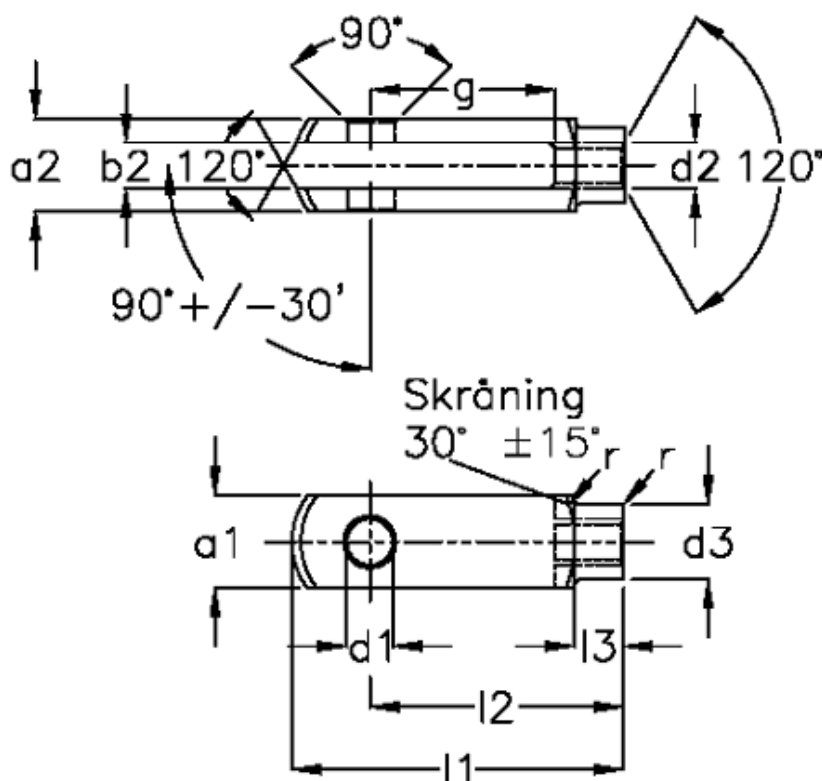

Varenummer: 140571664151
 Beskrivelse: KLEE Rustfast Gaffelstykke G 16x64
 M16x1,5, venstre

Mål

a1 (h11)	= 32	g (+/-0,5)	= 64
a2	= 32 (+0,3 -0,16)	l1 (+/-0,5)	= 115
b1 (B13)	= 16	l2	= 96 (-0,4)
b2	= 16 (+0,7 +0,15)	l3	= 24 (+/-0,2)
d1 H9	= 16	r	= 1.0
d2	= M 16 x 1,5	Størrelse	= G 16 x 64FG
d3 (+/-0,3)	= 26	Vægt	= 0.411
f (+/-0,2)	= 1.0		